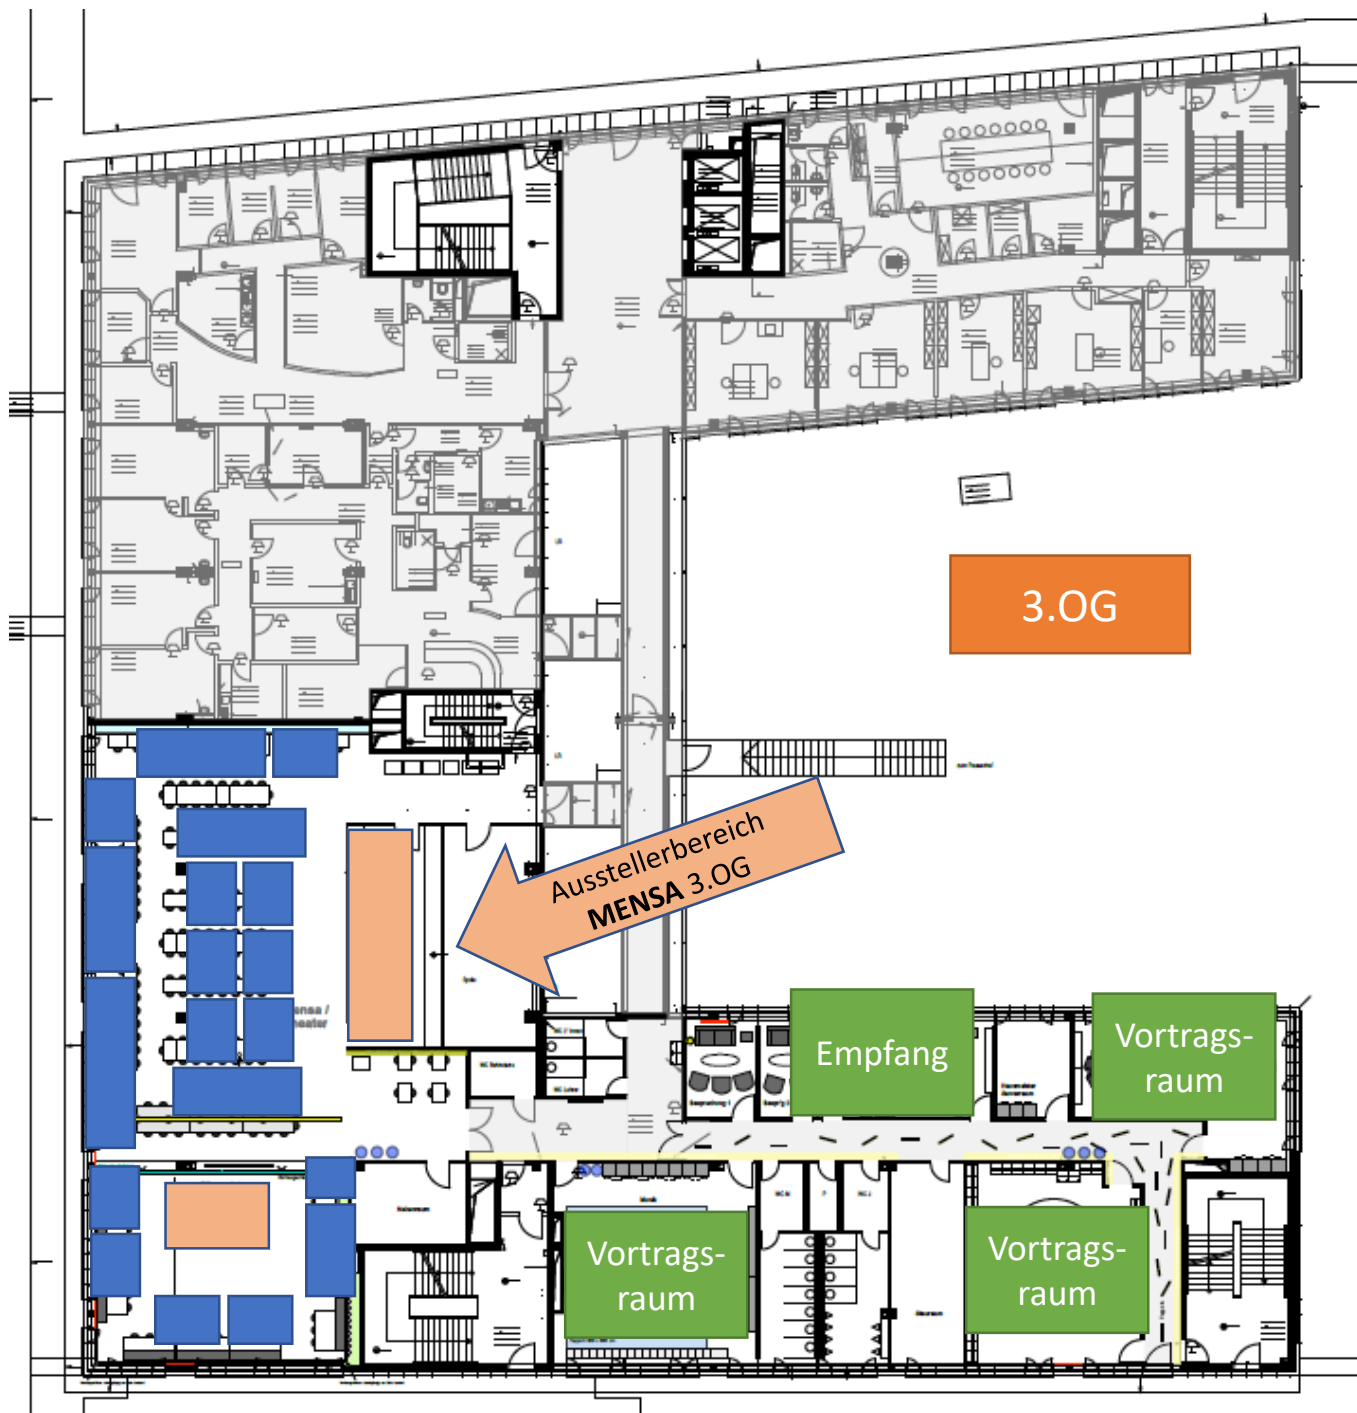

Standplanung #excitingedu Kongress 2019 Freie Schule Anne-Sophie, Berlin-Zehlendorf

Ausstellung und Catering befinden sich im 3.OG und 5.OG

3D-Ansicht zur Mensa und einigen Räumen gibt es hier:

https://www.begehungen.de/service/previews/stiwue_0001_20181018/player/index.html