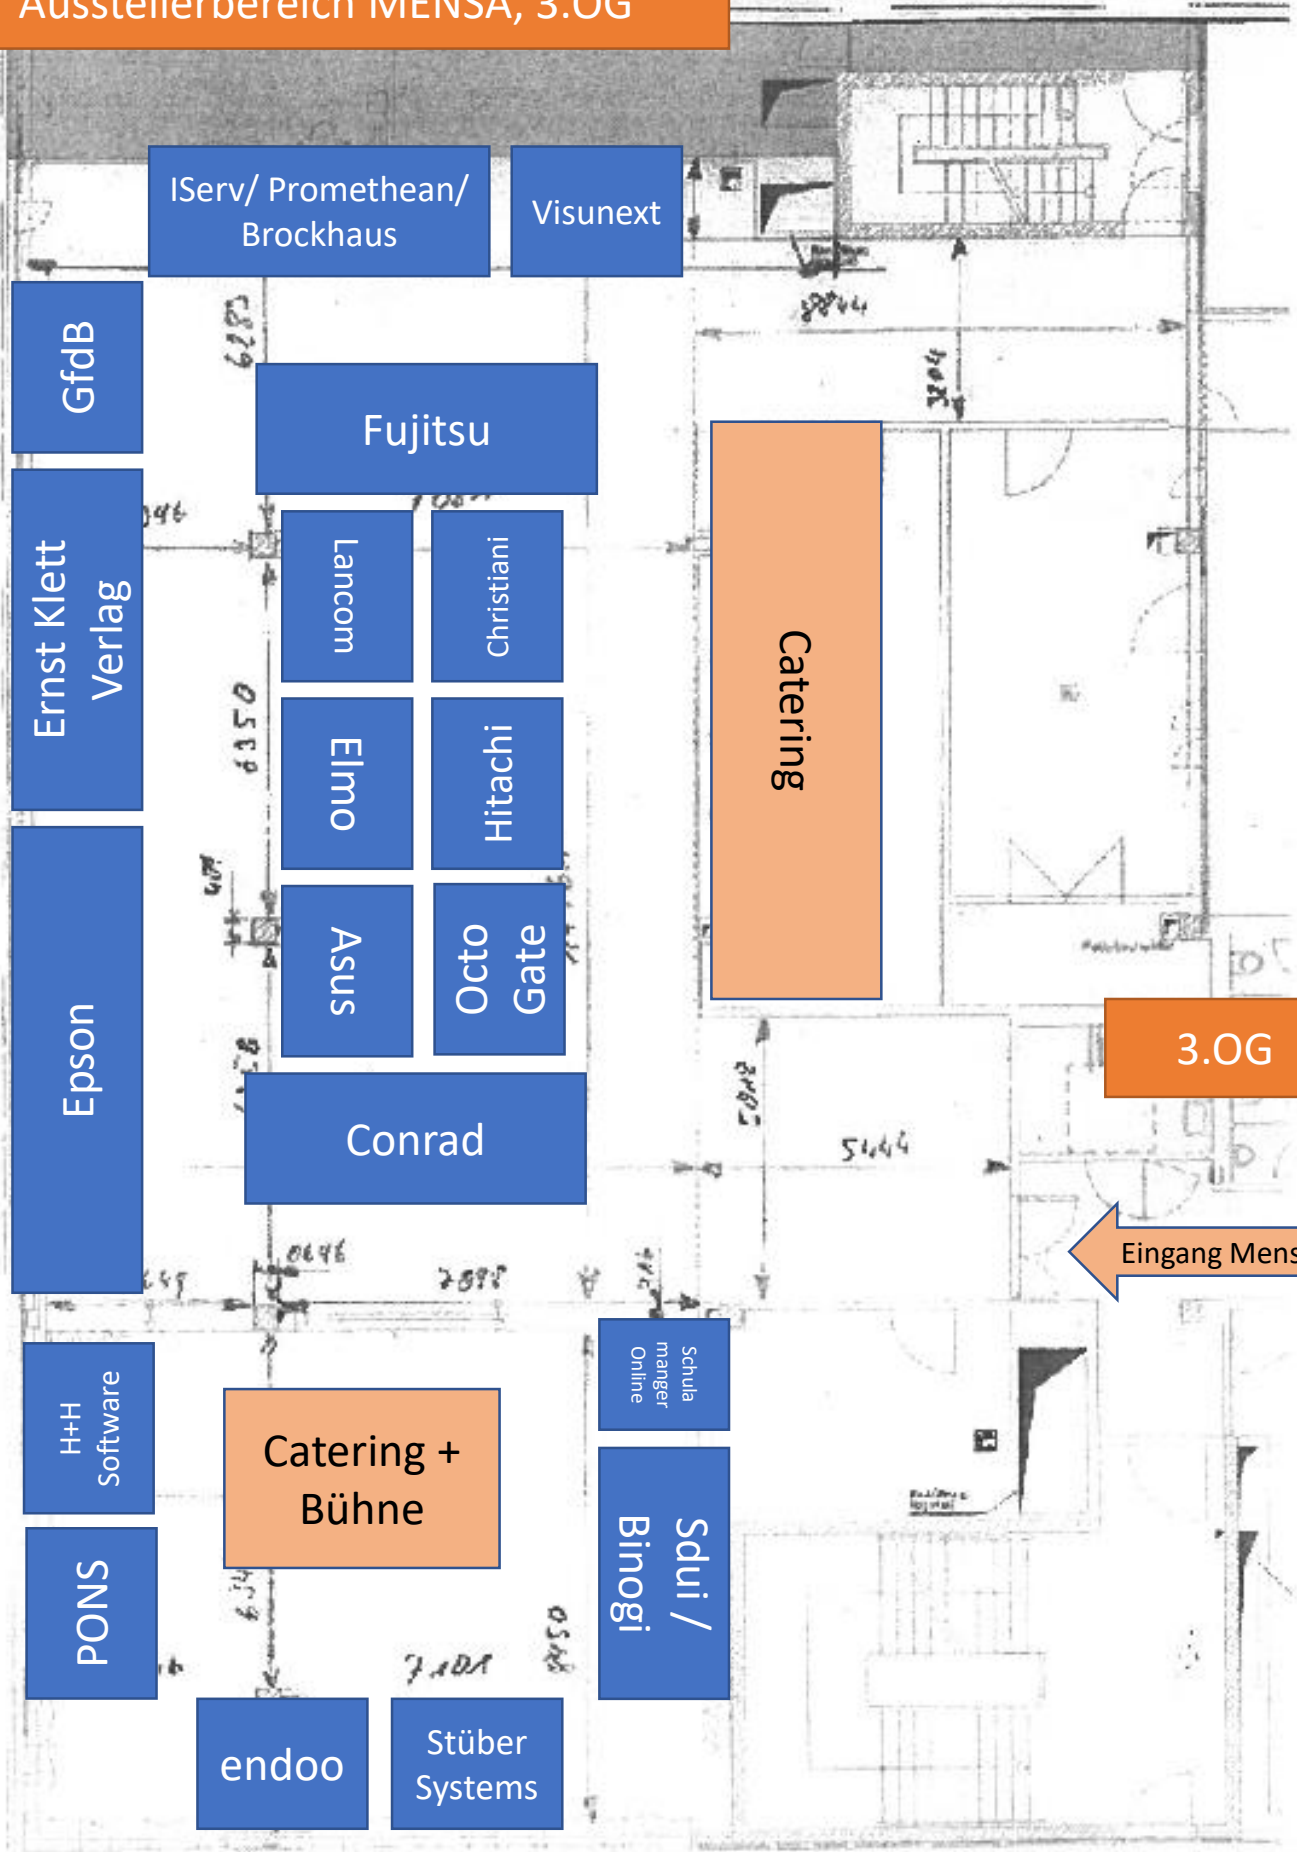

Fensterfront

IServ/ Promethean/
Brockhaus

Visunext

Gfdb

Fujitsu

Ernst Klett
Verlag

Lancom

Christiani

Epson

Elmo

Hitachi

Asus

Octo
Gate

Catering

3.OG

Conrad

Eingang Mensa

H+H
Software

Catering +
Bühne

schula
manger
Online

PONS

Sdui /
Binogi

endoo

Stüber
Systems