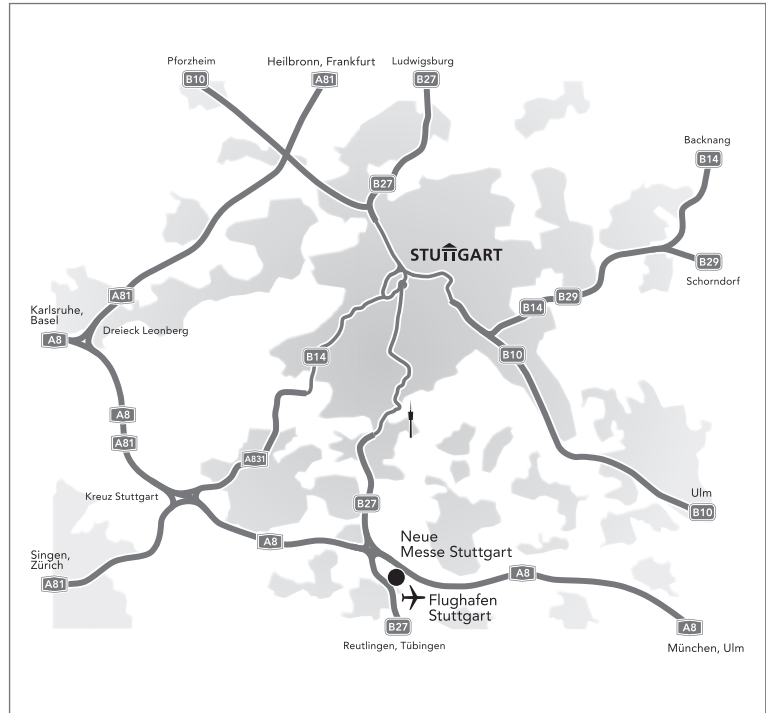

# Anfahrt

## Navigationsadresse:

Flughafenstraße/Flughafen  
70629 Stuttgart

## PKW

Bei der Anreise mit dem PKW bringt Sie die **Beschilderung »Messe/Flughafen«** unter Vermeidung des Innenstadtverkehrs von jeder Richtung zum Gelände der Landesmesse Stuttgart GmbH.

Eine weitere empfehlenswerte Möglichkeit besteht darin, die **Park & Ride Parkhäuser** in Stuttgart und Umgebung zu nutzen und mit öffentlichen Verkehrsmitteln zum Messegelände zu fahren.